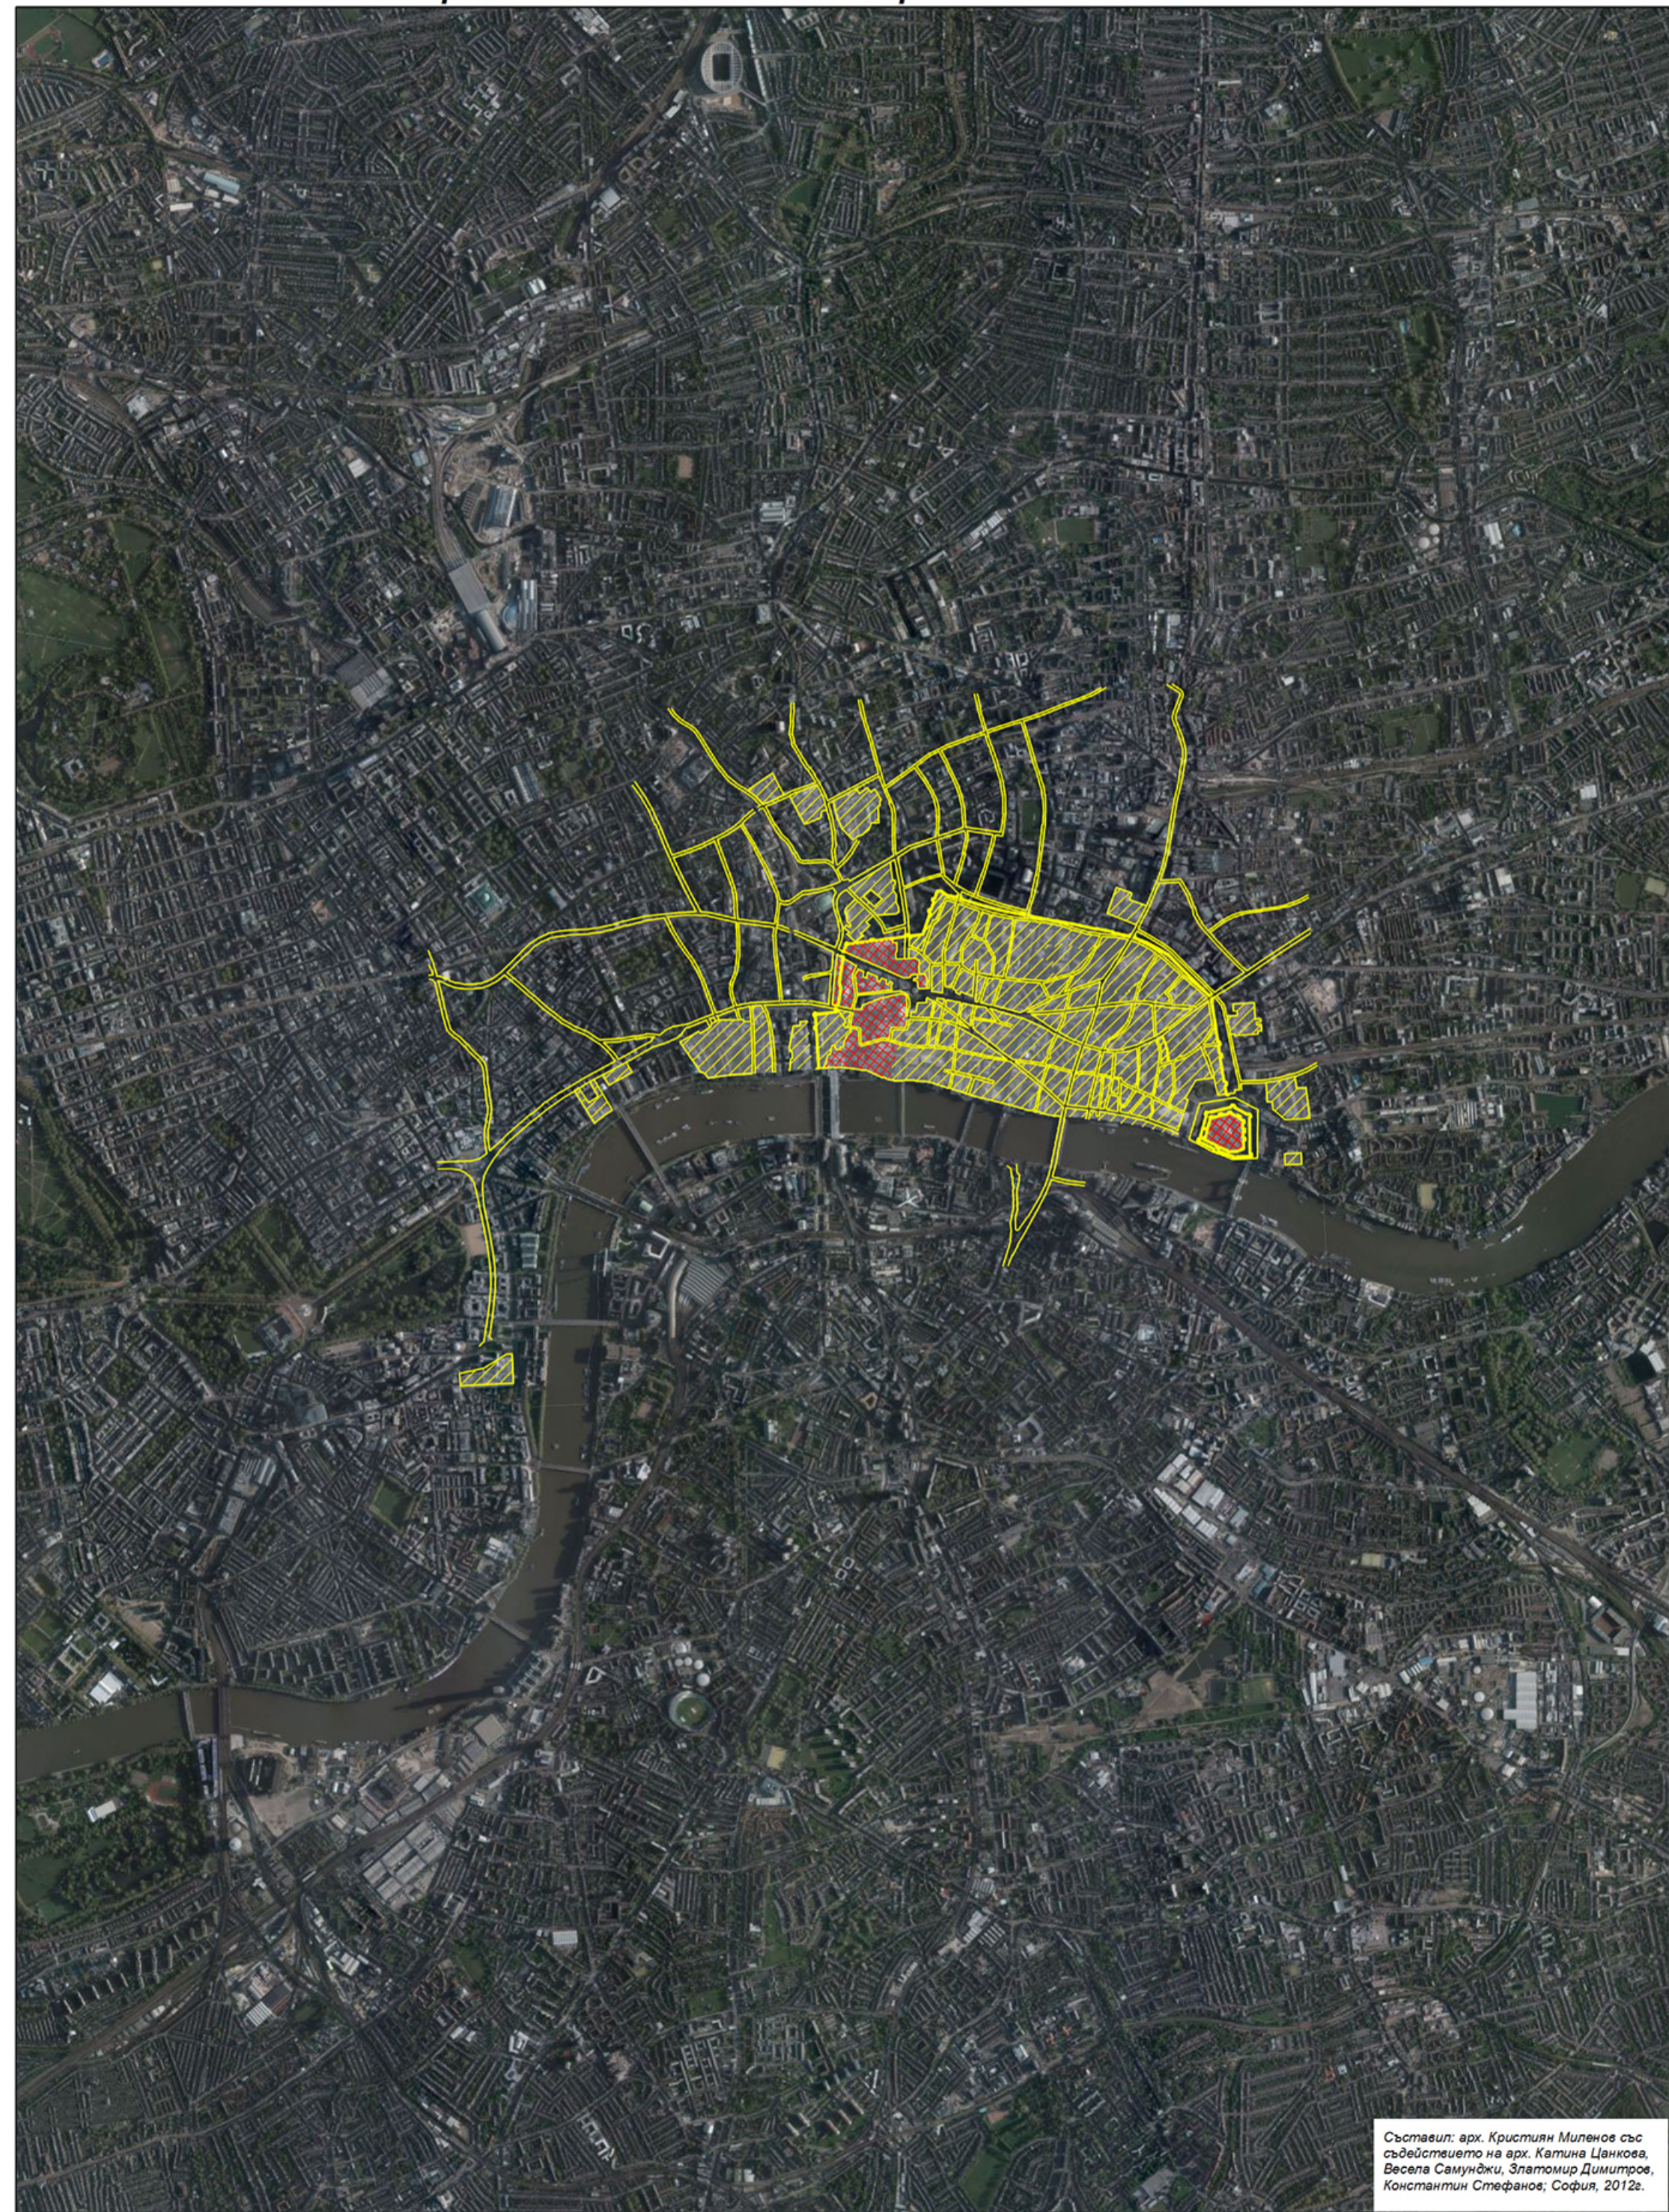

# ЛОНДОН

Началото на XIV-ти век - общ устройствен план, наложен върху съвременно спътниково изображение

Съставил: арх. Кристиян Миленов със съдействието на арх. Катина Цанкова, Весела Самунджи, Златомир Димитров, Константин Стефанов; София, 2012г.