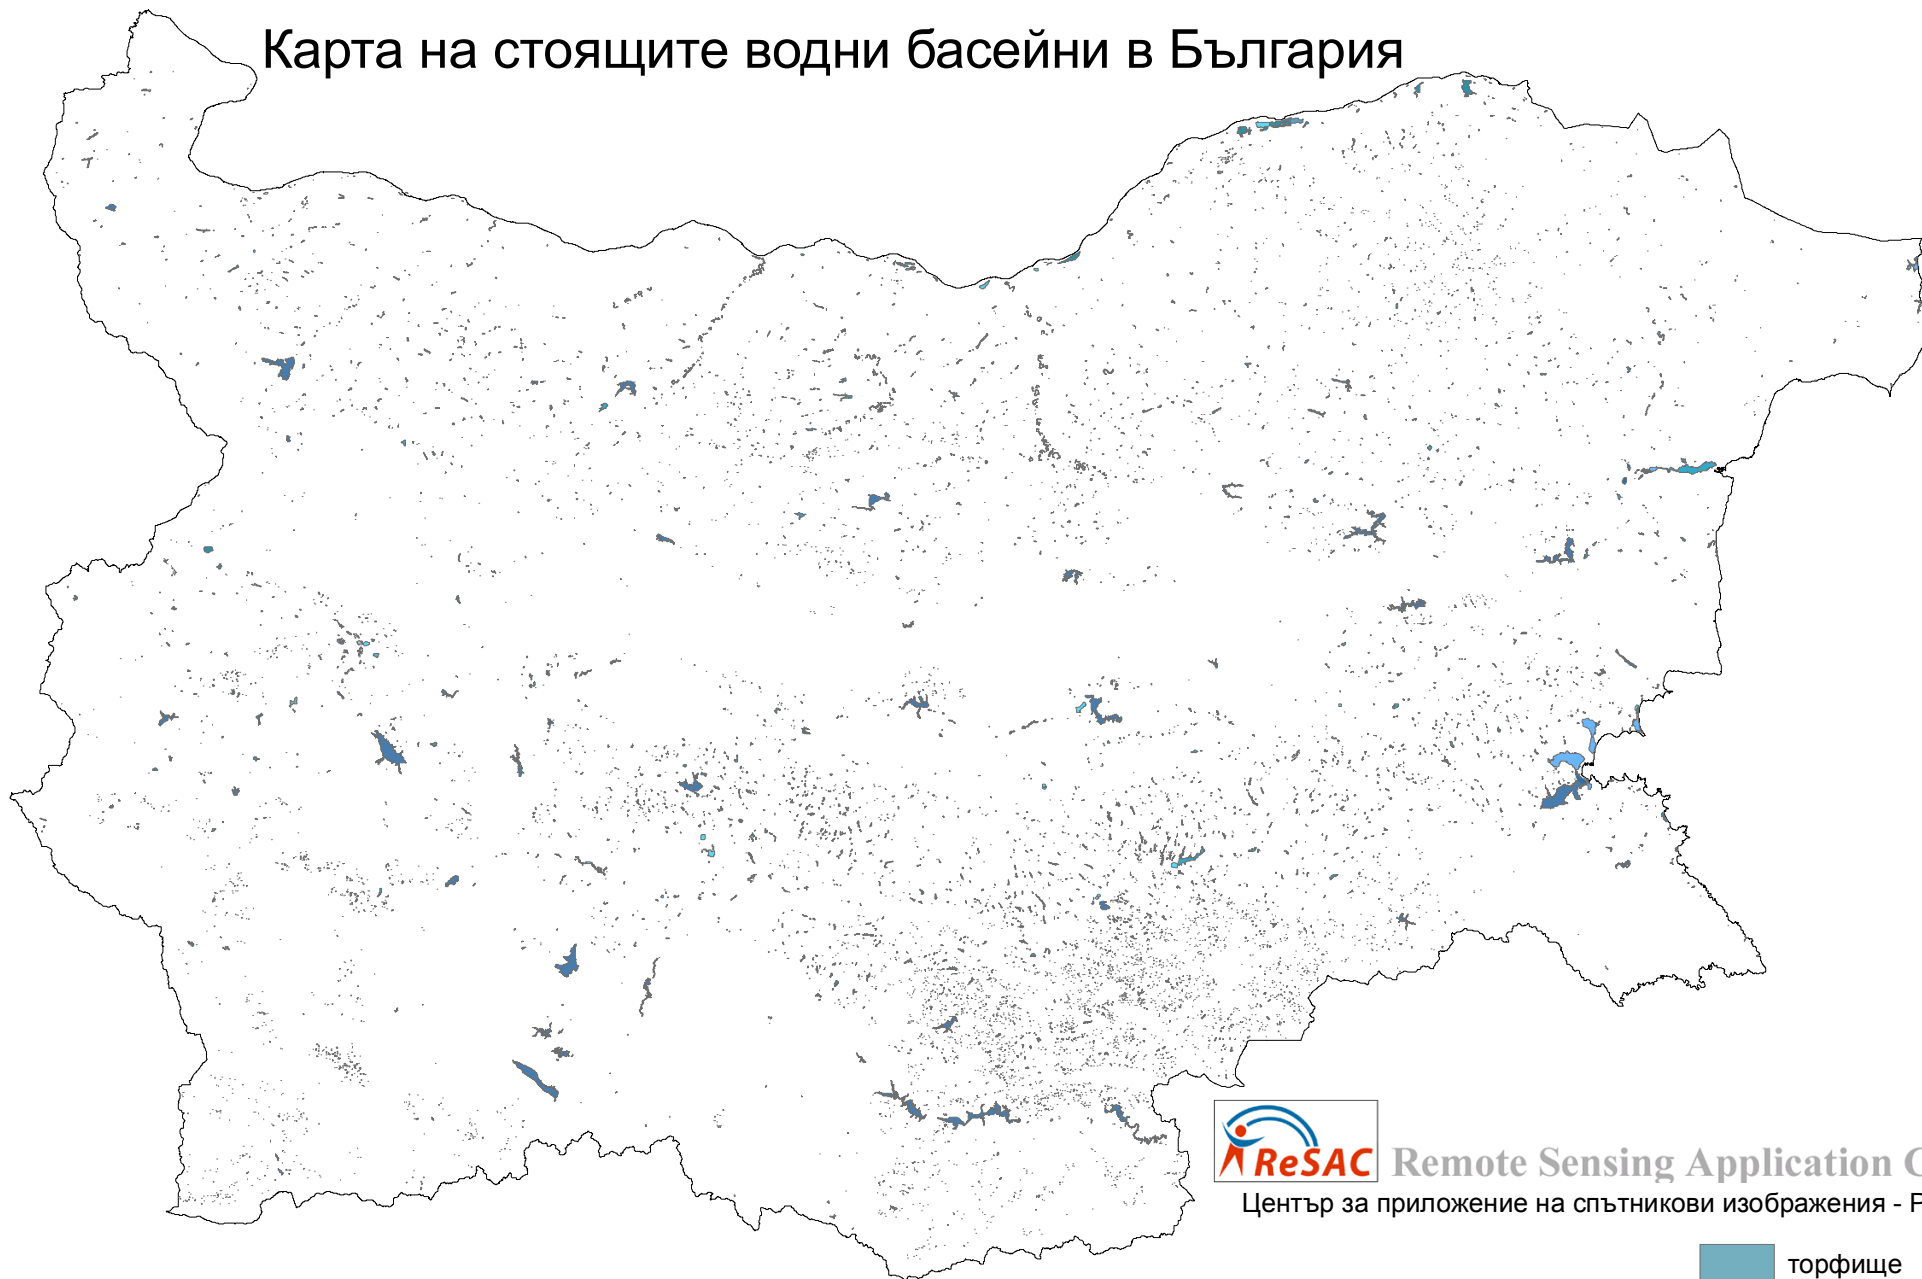

# Карта на стоящите водни басейни в България

Remote Sensing Application Center  
Център за приложение на спътникови изображения - РЕСАК

баластриерно езеро	водоем	изравнител	мочурлива ливада	рибарник	торфище
бараж	езеро	кариерно езеро	мъртваца	рибарници	тузла
блато	заблатена местност	комплексен язовир	разлив	руднично езеро	утайник
					язовир